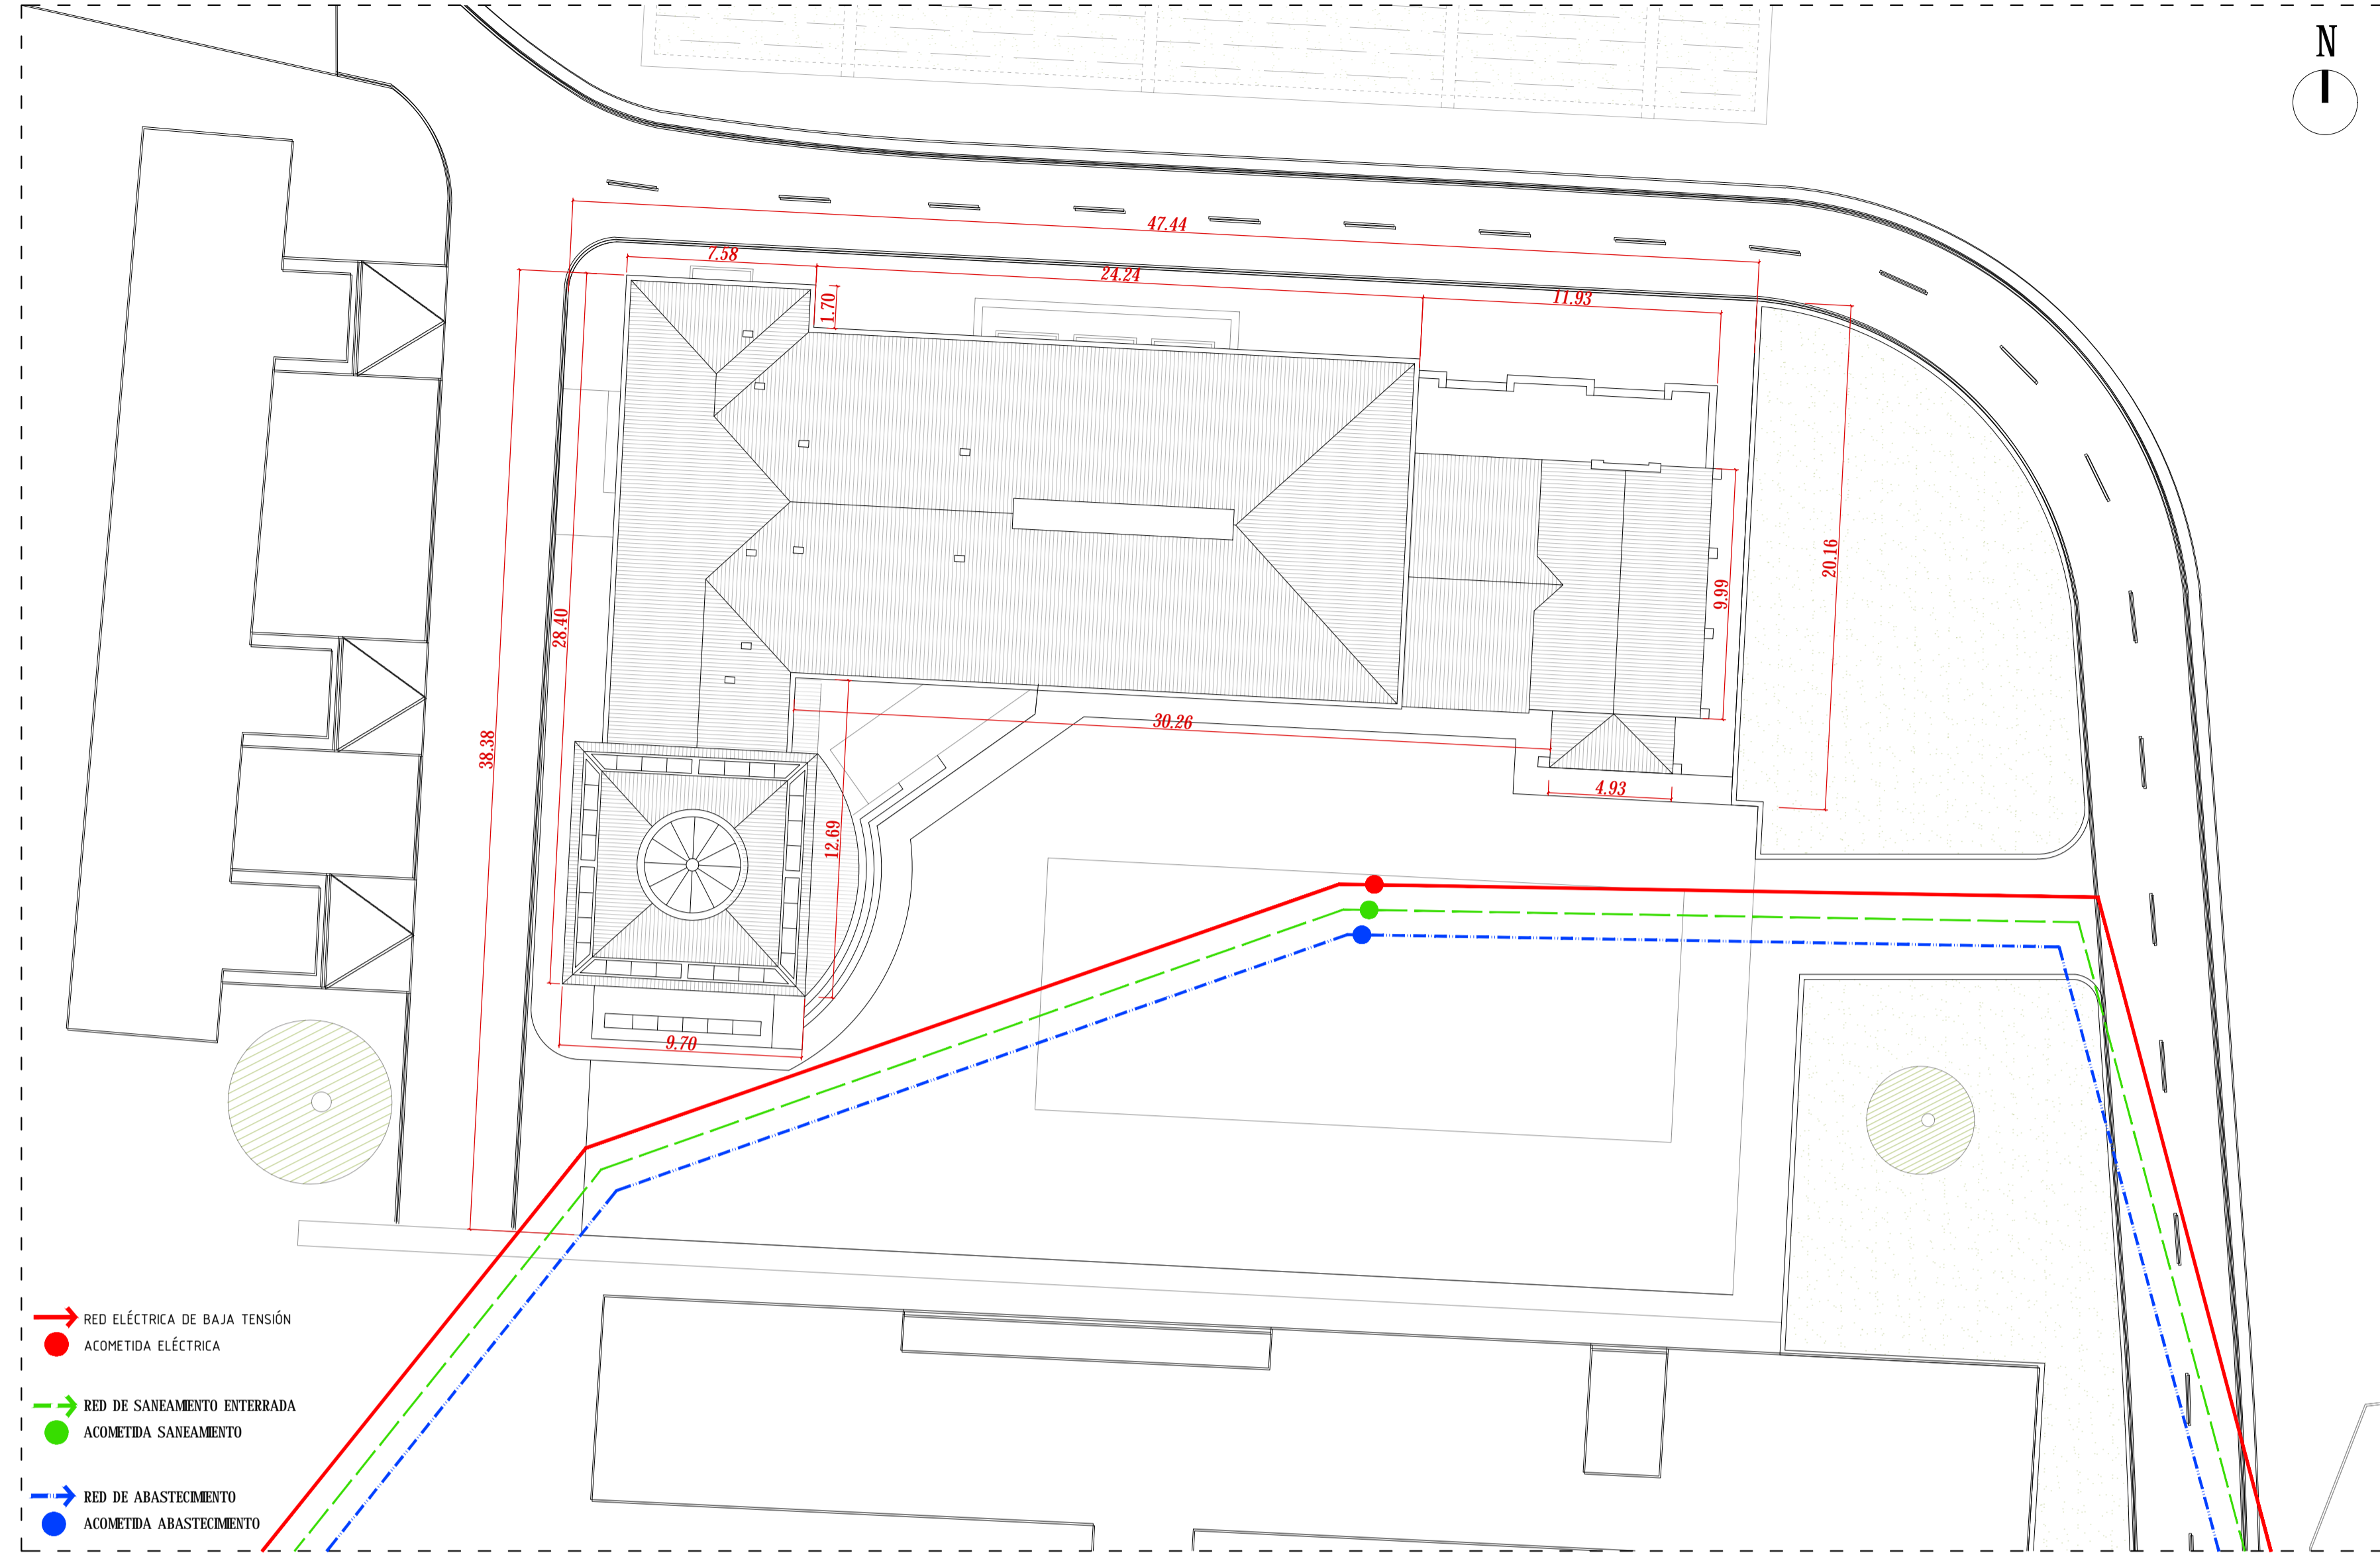

SITUACIÓN AÉREA

EMPLAZAMIENTO

revisión	fecha
----------	-------

**CICYTEX**  
 CENTRO DE INVESTIGACIONES CIENTÍFICAS Y TECNOLÓGICAS DE EXTREMADURA

**Obras de mejora de eficiencia energética del edificio de reuniones del INSTITUTO DE INVESTIGACIONES AGRARIAS**  
**Proyecto Básico y de Ejecución**  
 FINCA LA ORDEN, AS, km 372 06187 GIJADIJERA (Badajoz)